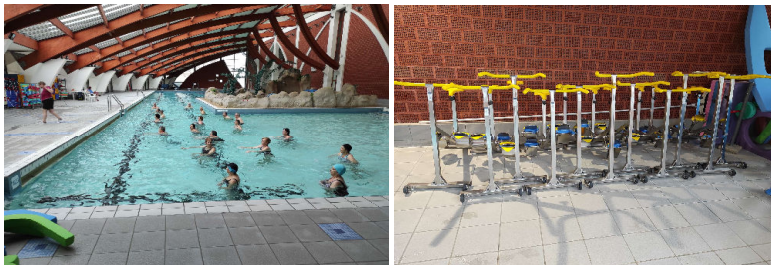

QUI PEUT S'INSCRIRE

A qui s'adresse le club au travers de ses activités ? :

- ↳ Aux cardiaques
- ↳ Aux diabétiques
- ↳ Aux insuffisants respiratoires
- ↳ A tous ceux qui souhaitent faire de la prévention

ACTIVITES

Quelles sont les activités proposées ? :

1. 1/ Ergomètre 35 min/séance (vélo assis, vélo couché et tapis roulant)
2. 2/ Gymnastique musculaire 1h/séance (du lundi au jeudi)
3. 3/ Gymnastique douce (1 heure)
   - mercredi de 9h30 à 10h30 niveau 1
   - mercredi de 10h40 à 11h40 niveau 2
4. 4/ Aquagym, aquabike
   - samedi de 9h45 à 10h45 à la piscine intercommunale de Joigny

Encadrement :

Pour les activités 1 et 2 : par des éducateurs sportifs en milieu hospitalier, spécialement formés aux activités physiques adaptées,

Pour l'activité 4 : par des maîtres nageurs

PRESENTATION DU CLUB

Le club est une section locale de l' Association de Cardiologie de Bourgogne affilié à la Fédération Française de Cardiologie, Il bénéficie du soutien logistique du centre hospitalier de JOIGNY, Il a pour mission de prolonger les actions initiées par le SRCR (service de réhabilitation cardiaque et respiratoire) et de prévenir les maladies cardio-vasculaires,

Cœur et Santé Joigny un club qui vous propose des activités physiques adaptées